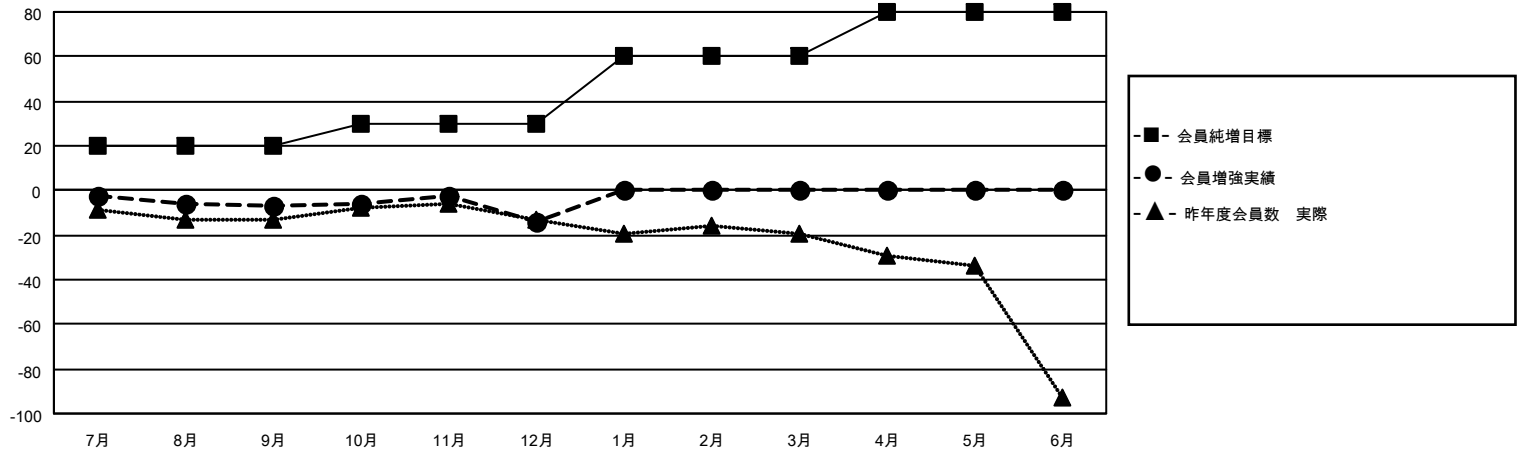

# MONTHLY MEMBERSHIP PROGRESS REPORT

地域 JAPAN

District 332 C

Results as of: 12/31/2021

クラブ			
結果：2021-2022			
四半期	新クラブ目標	新クラブ	解散クラブ
7月/8月/9月	0	0	0
10月/11月/12月	0	0	0
1月/2月/3月	0	0	0
4月/5月/6月	1	0	0

名			
結果：2021-2022			
四半期	会員純増目標	会員増強実績	退会者(転籍を含む)実際
7月/8月/9月	20	21	28
10月/11月/12月	10	11	18
1月/2月/3月	30	0	0
4月/5月/6月	20	0	0

新クラブ目標及び実績累計

会員目標及び実績累計

解散クラブ: 0	22 CLUBS OF 54 一名以上の新会 員を登録	<b>男女別</b>	
退会者		男性	1,087 (71.61%)
物故会員 8	<a href="#">会員累計データを見るには、ここをクリック</a>	女性	431 (28.39%)
クラブ解散 0		NON BINARY	0 (0.00%)
その他 38		PREFER NOT TO ANSWER	0 (0.00%)
合計 46		世帯主/家族会員合計	707
		国際会費半額の家族会員	391