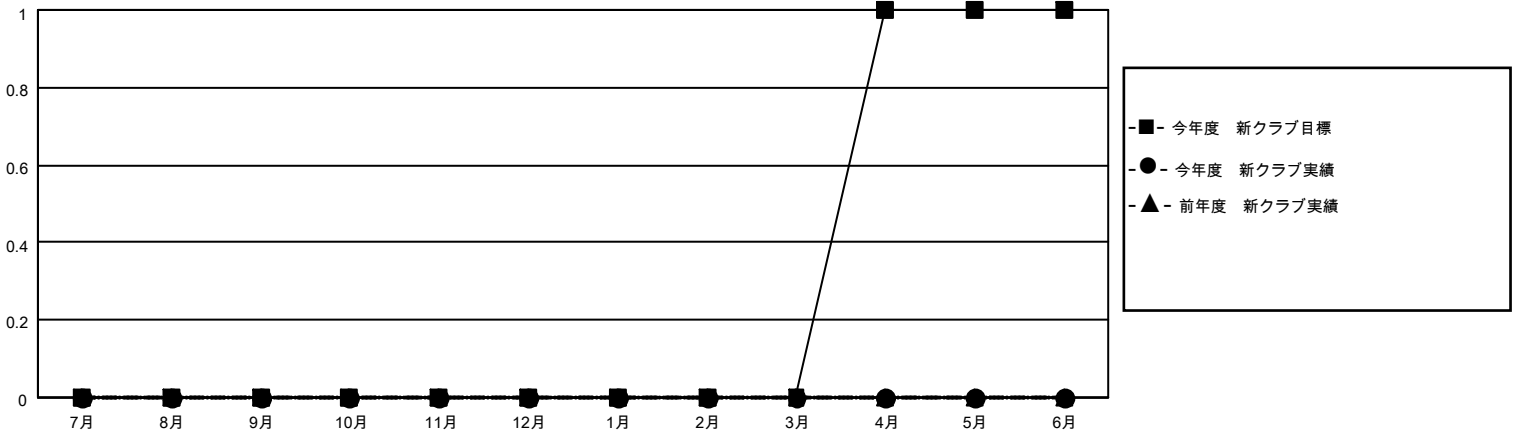

MONTHLY MEMBERSHIP PROGRESS REPORT

地域 JAPAN

District 332 C

Results as of: 12/31/2021

クラブ			
結果：2021-2022			
四半期	新クラブ目標	新クラブ	解散クラブ
7月/8月/9月	0	0	0
10月/11月/12月	0	0	0
1月/2月/3月	0	0	0
4月/5月/6月	1	0	0

名			
結果：2021-2022			
四半期	会員純増目標	会員増強実績	退会者(転籍を含む)実際
7月/8月/9月	20	21	28
10月/11月/12月	10	11	18
1月/2月/3月	30	0	0
4月/5月/6月	20	0	0

新クラブ目標及び実績累計